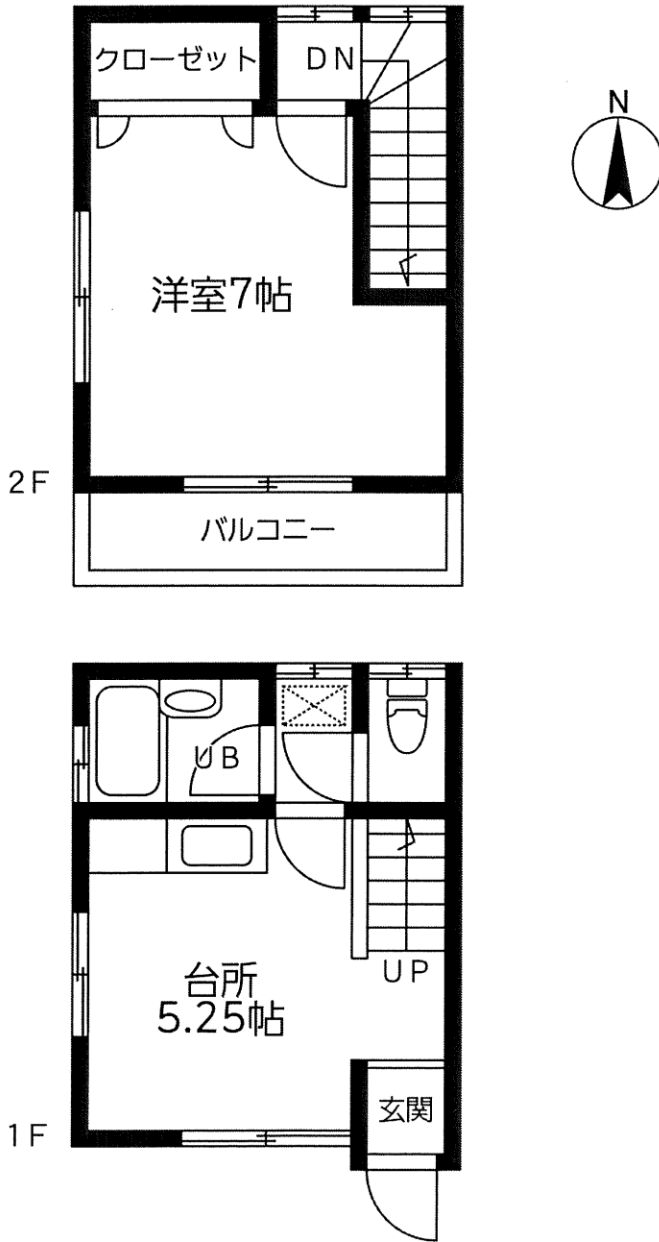

賃貸アパート (メゾネットタイプ) 川口・安行慈林

埼玉高速鉄道
「鳩ヶ谷」駅徒歩15分

ライフインフォメーション
 鳩ヶ谷駅.....徒歩15分
 セブンイレブン.....徒歩1分
 スーパーマルエツ.....徒歩5分
 スーパーSEIYU.....徒歩14分

物件種目	賃貸アパート		
最寄駅	鳩ヶ谷		
間取タイプ	1DK		
賃貸条件	賃料	50,000円	
		礼金 1 ヶ月・敷金 1 ヶ月	
物件所在地	川口市大字安行慈林995番地6		
交通	埼玉高速鉄道「鳩ヶ谷」駅徒歩15分		
建物	建物名	ツチヤハイツA棟1号室	
	構造・規模	木造2階建	
	使用部分面積	33.39㎡(10.10坪)	
	間取内訳		
築年月	平成12年1月	契約期間	2年
管理費等	無		
駐車場	無		
現況	空	入居日	相談
本体設備	電気・公営水道・上下水道・プロパンガス		
各戸設備			
保険等	火災保険加入お願いします(2年 19,000円～)		
備考	※ペット飼育不可 ※保証会社Casa(株)加入の事。		